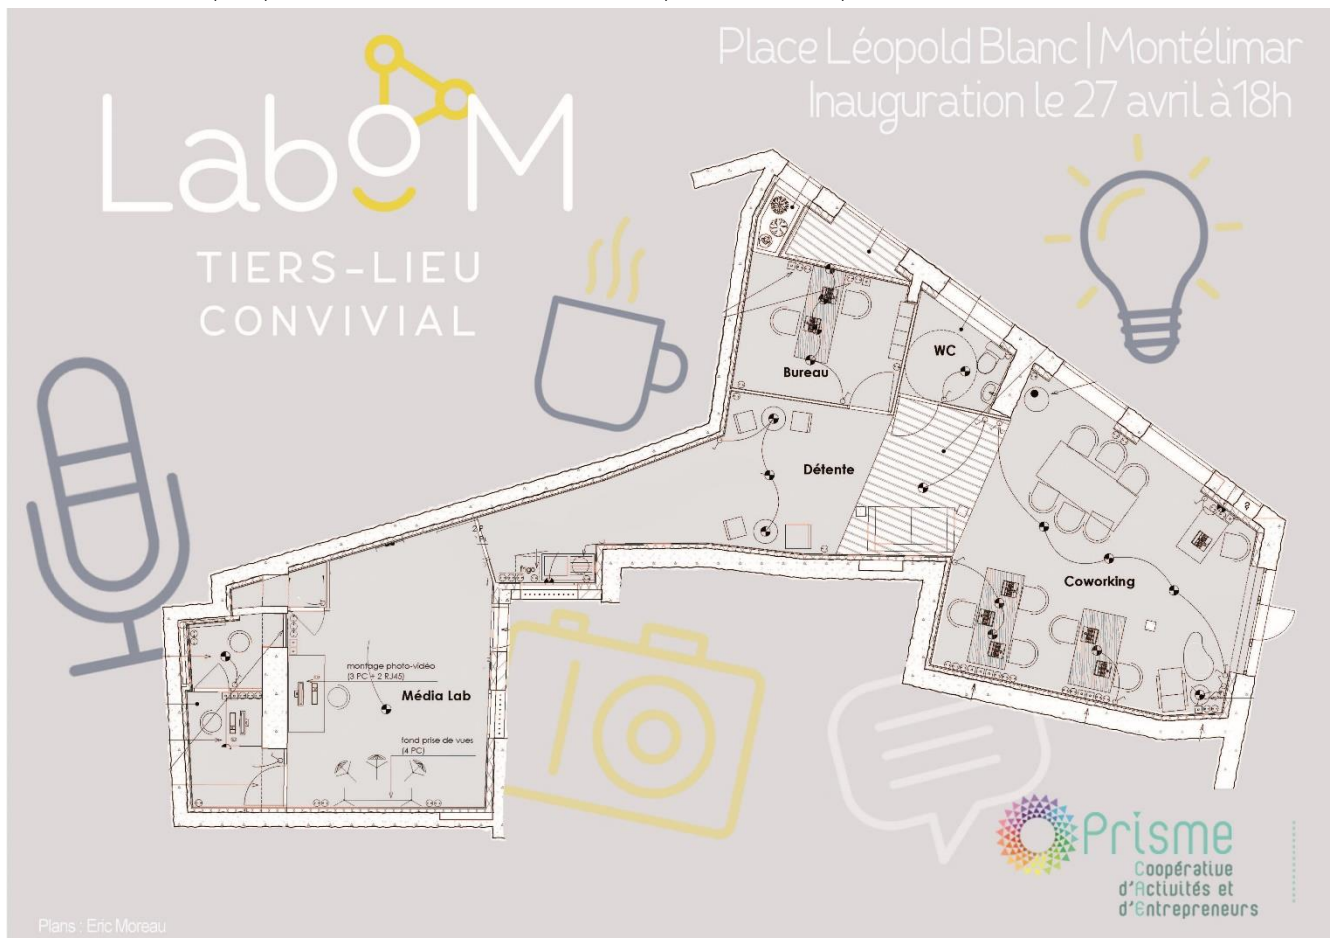

Une communauté

Prisme représente une quarantaine d'entrepreneurs, dans des domaines variés, une facilitatrice numérique, Jessica Labanne (0642565913 ou lelabo.m26@gmail.com) assurera une partie de l'animation et l'organisation du Labo M.
Des coworkers permanents assureront l'accueil des nouveaux en son absence.

Un Espace de CoWorking

Nombre de places de Coworking :
10 places disponibles pour des travailleurs nomades ou plus réguliers

Un Media LAB

Un espace équipé de matériel semi-professionnel qui se veut être un laboratoire vivant d'appropriation, d'échange de ressources et de savoir, de création et d'innovation autour des Medias, et de l'Information par toutes sortes de public : pros, associations, particuliers, scolaires, étudiants, demandeurs d'emploi, ...
Pour devenir producteurs plutôt que consommateurs de l'information.

Un espace équipé, un studio photo et vidéo, un studio de montage audio, agrémentés des formations adéquates pour l'utilisation du matériel.

Un outil pour favoriser l'appropriation et l'éducation aux médias des publics.

Le matériel disponible permettra aux entrepreneurs de réaliser leurs projets professionnels mais aussi de proposer des actions « grand public » ou partenariales à vocation

éducative et sociale.