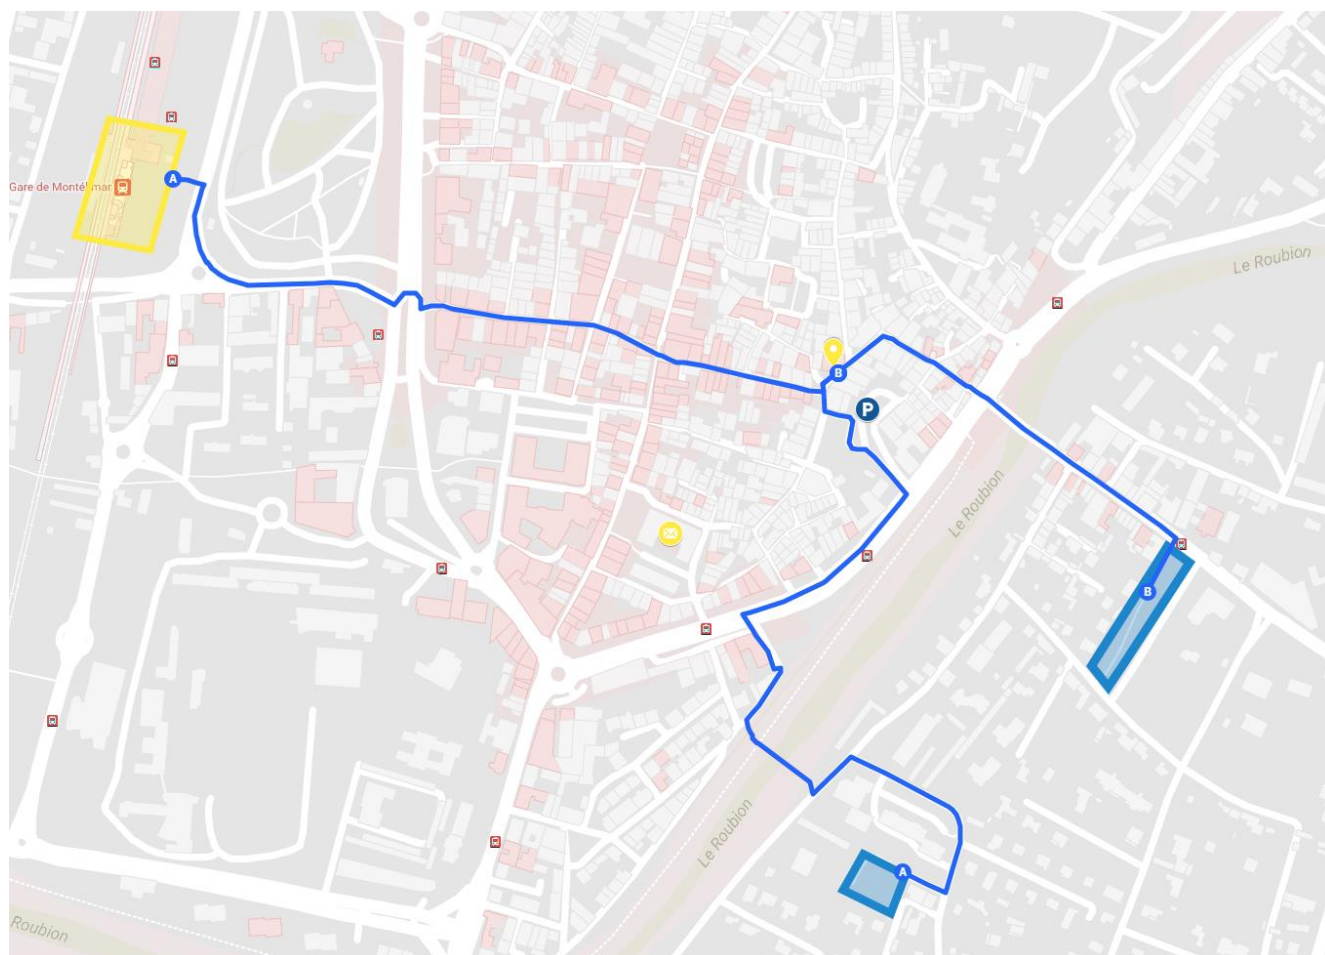

Fiche signalétique

www.labo-m.info

contact@labo-m.info

Adresse :

7, Place Léopold Blanc 26200 Montélimar

Situation :

En plein cœur du centre-ville de Montélimar
En face de la mairie Annexe de Chapeau Rouge

A 700m de la gare SNCF

Parking Payant à 50m

Parkings gratuits à 400 et 700 m

Commerces à proximité

Espaces verts (Parc à 500m, Quais du Roubion à 200m)